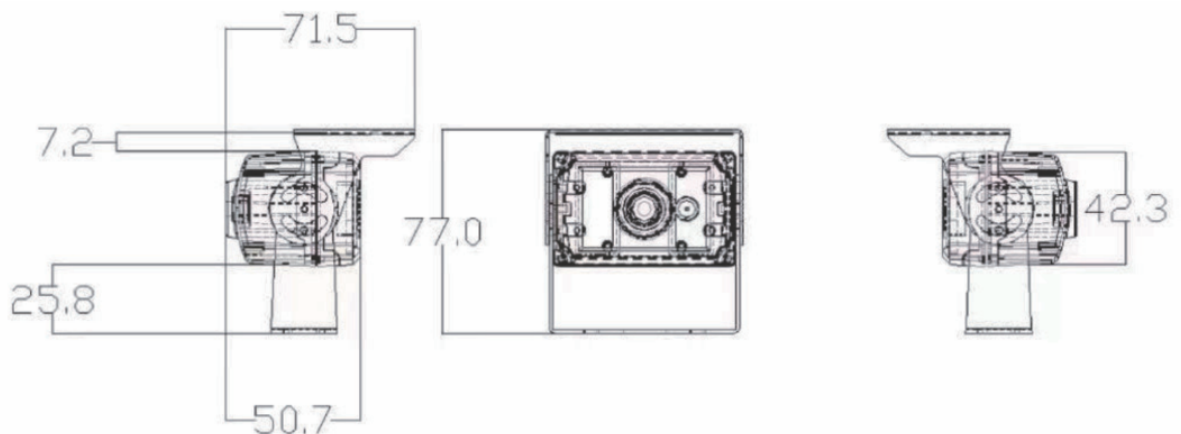

DESENHO TÉCNICO