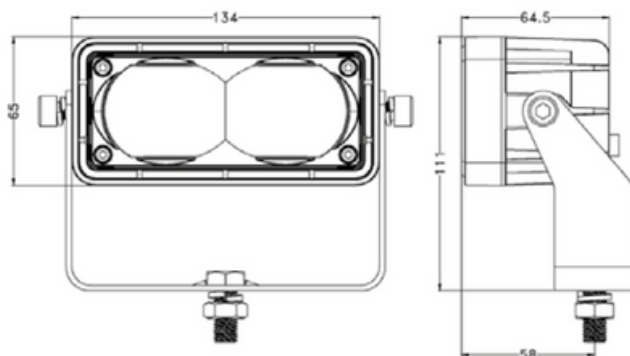

DESENHO TÉCNICO