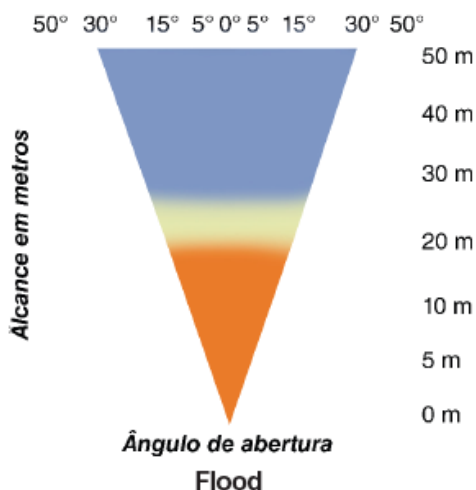

ÂNGULO DE ABERTURA DESENHO TÉCNICO