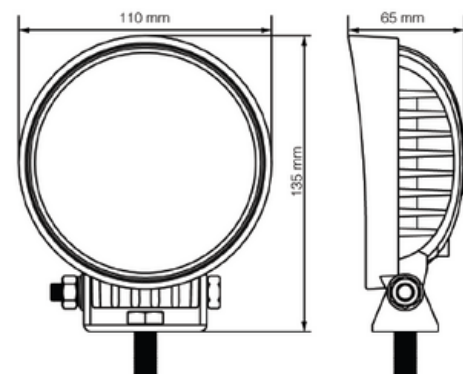

Farol Altezza LED B-2700 - Flood

Código: 1846

DESCRIÇÃO GERAL

O farol de LED Altezza B-2700 foi desenvolvido com componentes de alta qualidade, lente de policarbonato, corpo de alumínio 6063 e suporte de aço inox 304. Esse farol com formato redondo com as mesmas características técnicas do Farol Altezza B-2700 quadrado, ambos preparados para diversas aplicações em maquinário pesado.

ESPECIFICAÇÕES

Corpo	Alumínio 6063	Lente	Policarbonato
Suporte	Aço Inox 304	LED	9 de 3.6 Watts (Samsung)
Peso	0.505 Kg	Cor	6.000K
Vida útil	Até 30.000 horas	Corrente	0.9A ~ 1.9A
Grau de proteção	IP 69	Alimentação	9 ~ 36 Volts DC
Ângulo de abertura	Flood	Lúmens Nominais	2.700 Lúmens

ÂNGULO DE ABERTURA DESENHO TÉCNICO

Revisão: 02