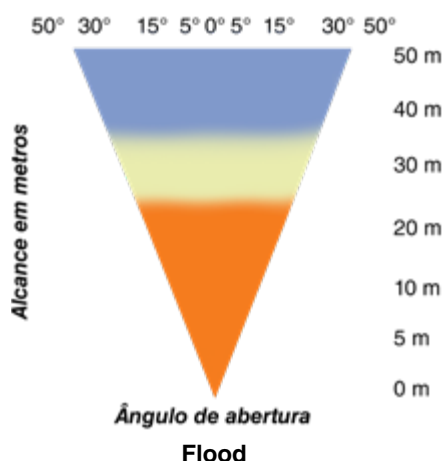

## Ângulo de abertura

O farol de LED Altezza A-3800 oferece uma ótima iluminação aberta. Devido a sua lente especial de reflexão interna (TIR) o fecho de luz do farol de LED Altezza A-3800 possui um ângulo de 70° entregando a iluminação mais homogênea do mercado, sendo compatível com diversas aplicações.

<b>Corpo</b>	Alumínio	<b>Lente</b>	Policarbonato
<b>Suporte</b>	Aço Inox	<b>LED</b>	24 de 1.45 Watts (Samsung))
<b>Peso</b>	0.420 Kg	<b>Cor</b>	6.000K
<b>Vida útil</b>	Até 40.000 horas	<b>Corrente</b>	2.5A ~ 1.2A
<b>Grau de proteção</b>	IP 69	<b>Alimentação</b>	9 ~ 36 Volts DC
<b>Ângulo de abertura</b>	Flood	<b>Lúmens Nominais</b>	3.800 Lúmens