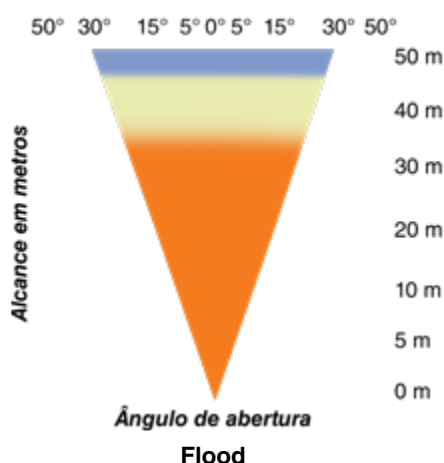

## Ângulo de abertura

O farol LED Altezza S-6000, um farol de trabalho de 60 Watts, é o mais potente e mais resistente da linha Altezza, já que utiliza o mesmo corpo e suportado Farol S4800. Seu suporte especial patenteado possui um sistema de amortecimento que diminui a transmissão de vibração da máquina para o farol. Indicado para máquinas de maior porte, ambientes mais escuros, severos e mineração subterrânea.

<b>Corpo</b>	Alumínio 6063	<b>Lente</b>	Policarbonato Lexam 3M
<b>Suporte</b>	Aço Inox 304	<b>LED</b>	4 de 15 Watts (Philips)
<b>Peso</b>	1.425 Kg	<b>Cor</b>	6.000K
<b>Vida útil</b>	Até 50.000 horas	<b>Corrente</b>	4.22A ~ 2A
<b>Grau de proteção</b>	IP 69	<b>Alimentação</b>	9 ~ 36 Volts DC
<b>Ângulo de abertura</b>	Flood	<b>Lúmens Nominais</b>	6.000 Lúmens