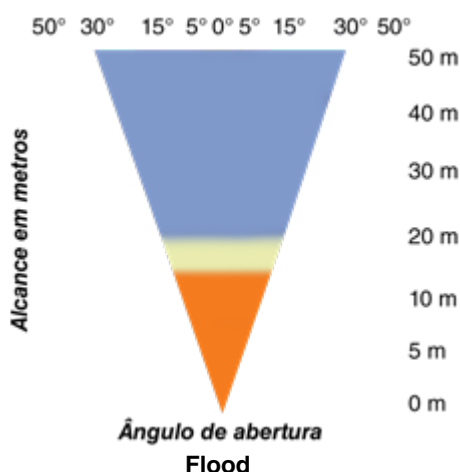

Ângulo de abertura

O farol de LED Altezza B-2400 é a melhor opção de farol com formato oval para máquinas agrícolas, desenvolvido com componentes de alta qualidade, não causa interferência eletromagnética no radio e possui alta resistência a infiltração de água.

Corpo	Alumínio 6063	Lente	Policarbonato
Suporte	Aço Inox 304	LED	8 de 3.6 Watts (Samsung)
Peso	0.600 Kg	Cor	6.000K
Vida útil	Até 30.000 horas	Corrente	1.77A ~ 0.89A
Grau de proteção	IP 69	Alimentação	9 ~ 36 Volts DC
Ângulo de abertura	Flood	Lúmens Nominais	2.400 Lúmens